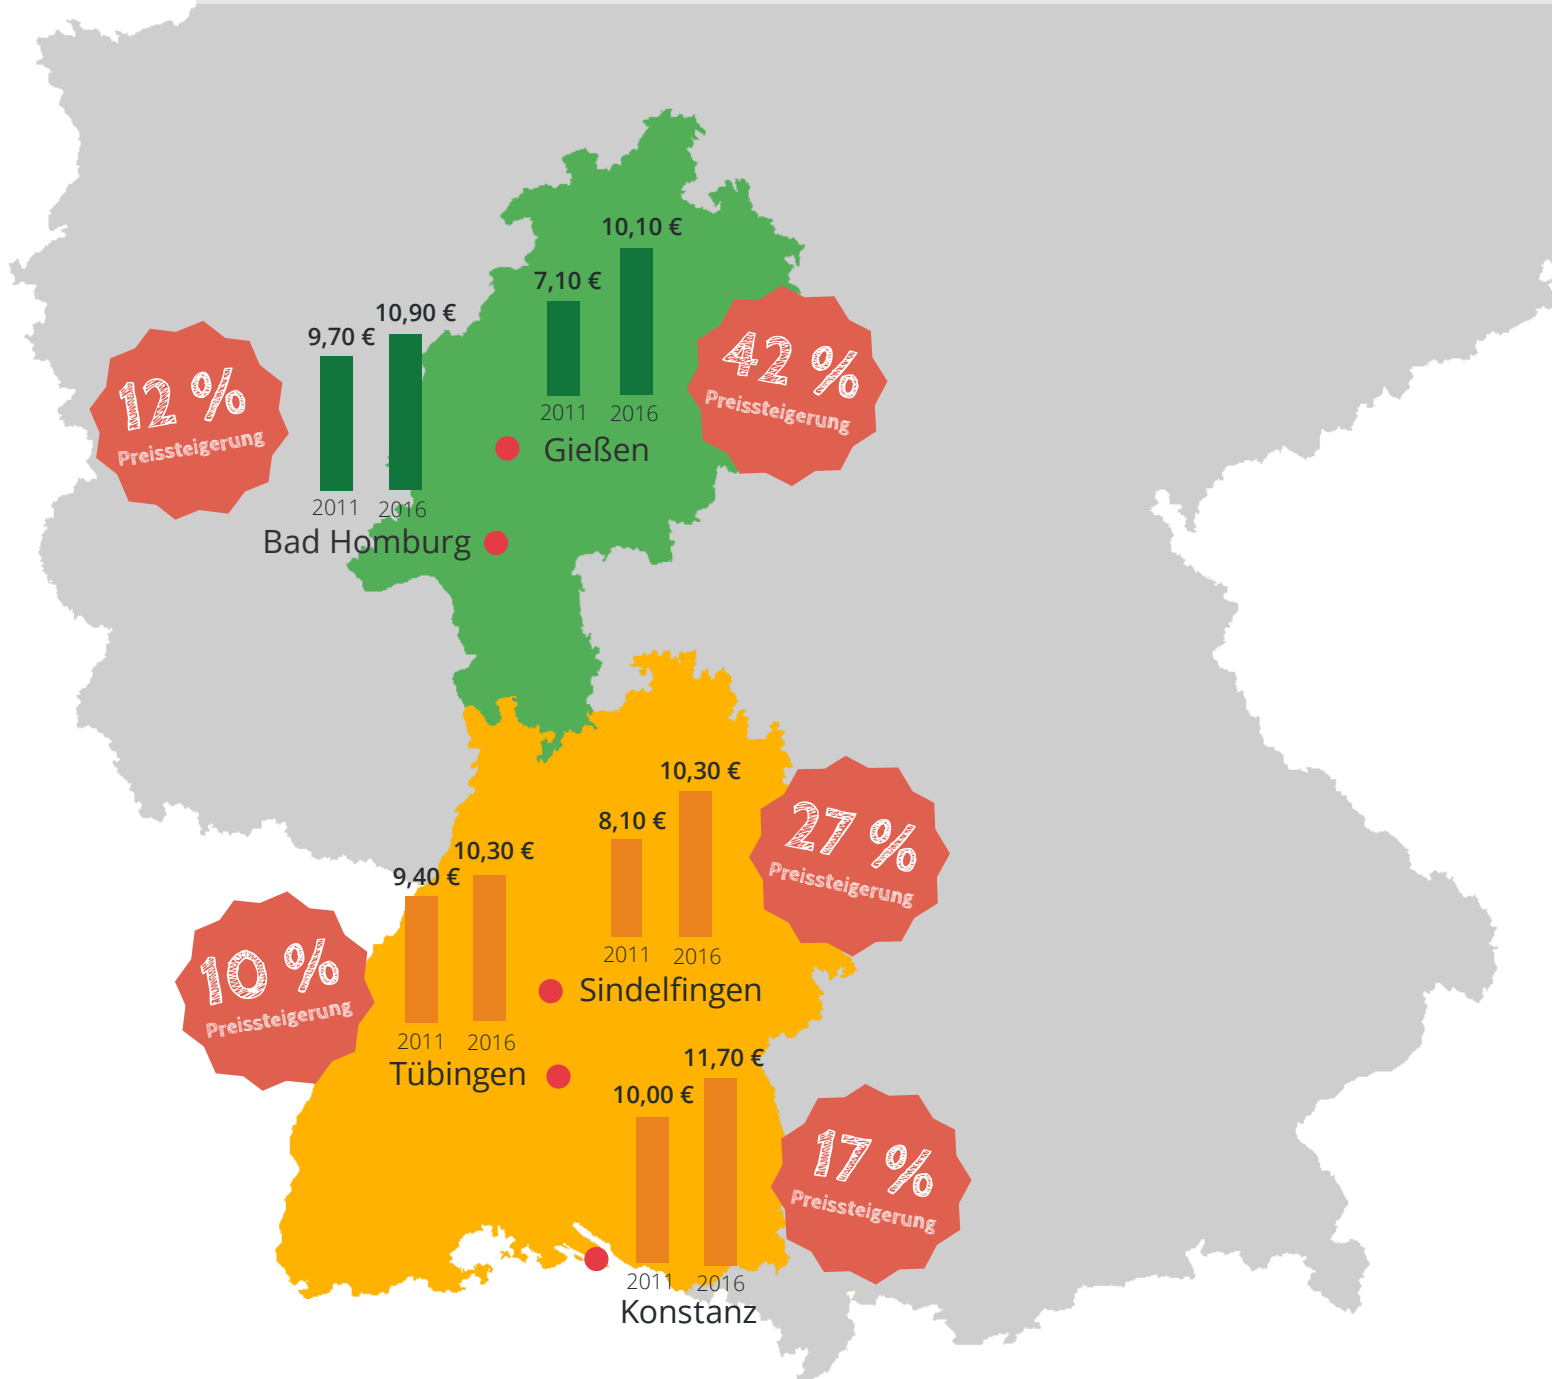

Top 5 Mittelstädte mit höchstem Mietpreis pro m²

Basis: 117.981 Mietwohnungen und -häuser, die jeweils 2011 und 2016 (im ersten bis dritten Quartal) auf immowelt.de inseriert wurden. Die Mietpreise spiegeln den Median der Nettokaltmieten bei Neuvermietung wider. Karte erstellt mit RegioGraph.